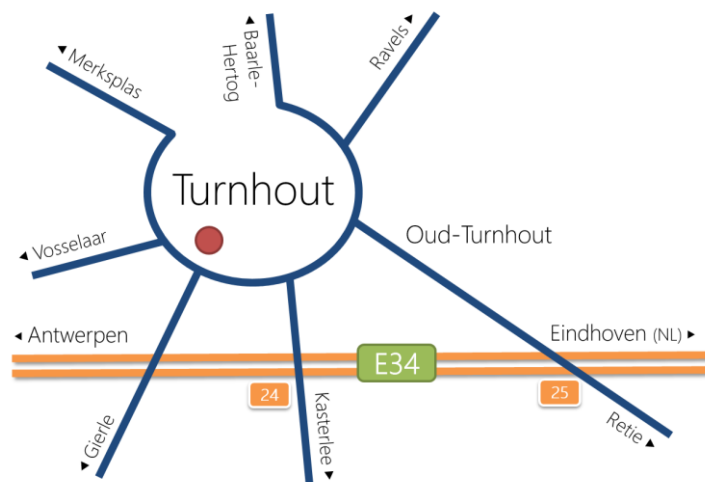

Routebeschrijving

Adres

inSentis
Verbindingstraat 39 bus 1
2300 Turnhout

Aanbellen bij "inSentis".

Parkeren

Parkeren kan gratis in de straat.

Opgelet, de straten rondom het kantoor bevinden zich in een blauwe parkeerzone. U moet een **parkeerkart** leggen. U kan dan 2u gratis parkeren.

Maps